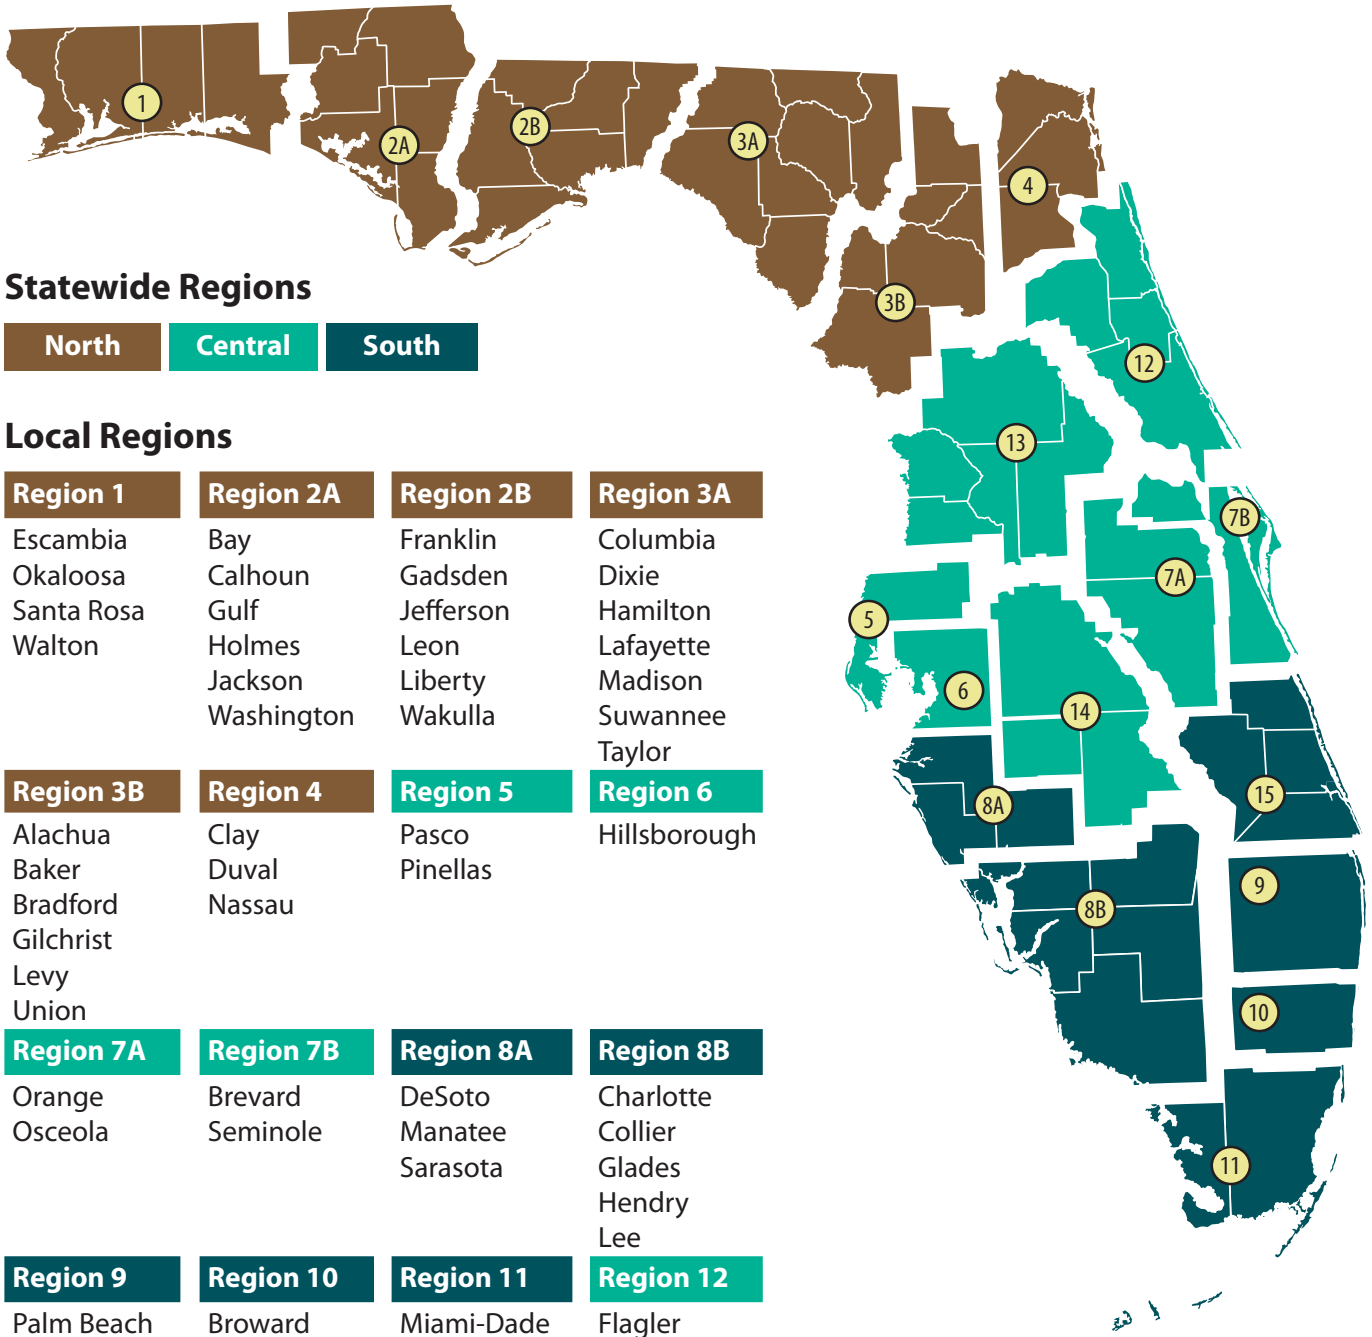

# Florida Department of Education SEDNET Regions

## Statewide Regions

North

Central

South

## Local Regions

<b>Region 1</b> Escambia Okaloosa Santa Rosa Walton	<b>Region 2A</b> Bay Calhoun Gulf Holmes Jackson Washington	<b>Region 2B</b> Franklin Gadsden Jefferson Leon Liberty Wakulla	<b>Region 3A</b> Columbia Dixie Hamilton Lafayette Madison Suwannee Taylor
<b>Region 3B</b> Alachua Baker Bradford Gilchrist Levy Union	<b>Region 4</b> Clay Duval Nassau	<b>Region 5</b> Pasco Pinellas	<b>Region 6</b> Hillsborough
<b>Region 7A</b> Orange Osceola	<b>Region 7B</b> Brevard Seminole	<b>Region 8A</b> DeSoto Manatee Sarasota	<b>Region 8B</b> Charlotte Collier Glades Hendry Lee
<b>Region 9</b> Palm Beach	<b>Region 10</b> Broward	<b>Region 11</b> Miami-Dade Monroe	<b>Region 12</b> Flagler Putnam St. Johns Volusia
<b>Region 13</b> Citrus Hernando Lake Marion Sumter	<b>Region 14</b> Hardee Highlands Polk	<b>Region 15</b> Indian River Martin Okeechobee St. Lucie	